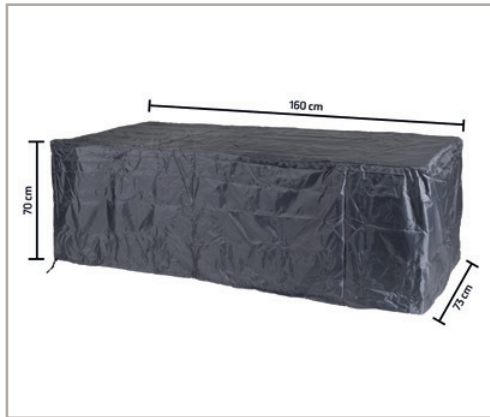

Schutzhülle für Sofa
Housse de protection pour canapé
Copertura di protezione per canapé
Protective cover for lounge

5986 73 x 160 x 70 cm **NEW!**