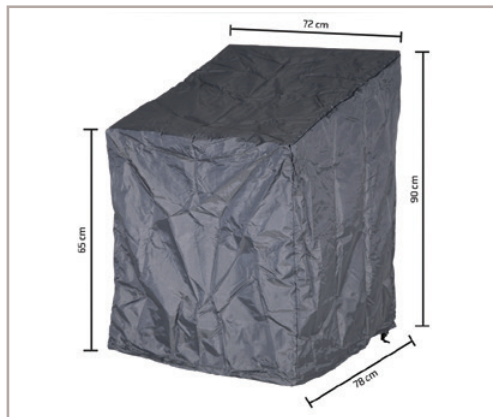

5844 235 x 235 x 100 x 70 cm

5845 255 x 255 x 100 x 70 cm

5846* 270 x 270 x 100 x 70 cm

5847 300 x 300 x 100 x 70 cm

Schutzhülle für Lounge
Housse de protection pour lounge
Copertura di protezione per lounge
Protective cover for lounge

5848 270 x 270 x 100 x 70 cm

5849* 300 x 300 x 100 x 70 cm

Schutzhülle für Lounge
Housse de protection pour lounge
Copertura di protezione per lounge
Protective cover for lounge

6306 85 x 85 x 70 cm **NEW!**

5850 100 x 100 x 70 cm

Schutzhülle Stühle
Housse de protection pour chaises
Copertura di protezione per sedie
Protective cover for chairs

5854 67 x 67 x 80/110 cm

5985 68 x 96 x 110/150 cm **NEW!**

Schutzhülle für Lounge
Housse de protection pour lounge
Copertura di protezione per lounge
Protective cover for lounge