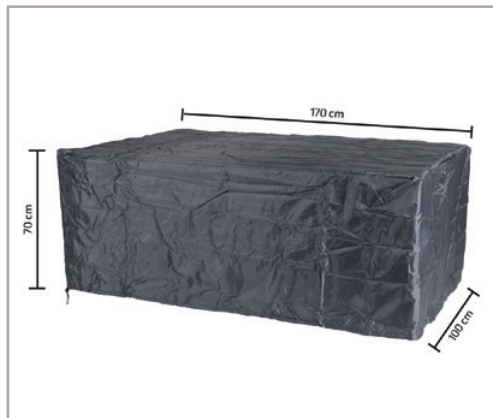

5835 240 x 190 x 85 cm

5836 305 x 190 x 85 cm

5979 130 x 130 x 85 cm **NEW!**

5980 150 x 120 x 93 cm **NEW!**

5981 200 x 120 x 93 cm **NEW!**

5982 250 x 120 x 93 cm **NEW!**

Schutzhülle für Lounge
Housse de protection pour lounge
Copertura di protezione per lounge
Protective cover for lounge