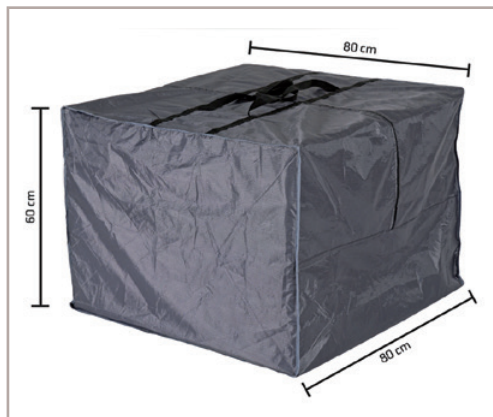

Schutzhülle für Kissen
Housse de protection pour coussins
Copertura di protezione per cuscini
Protective cover for cushions

5829 80 x 80 x 60 cm