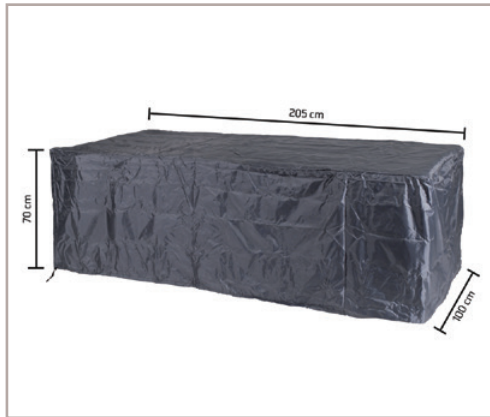

5850 100 x 100 x 70 cm

Schutzhülle Stühle
Housse de protection pour chaises
Copertura di protezione per sedie
Protective cover for chairs

5854 67 x 67 x 80/110 cm

5985 68 x 96 x 110/150 cm **NEW!**

Schutzhülle für Lounge
Housse de protection pour lounge
Copertura di protezione per lounge
Protective cover for lounge