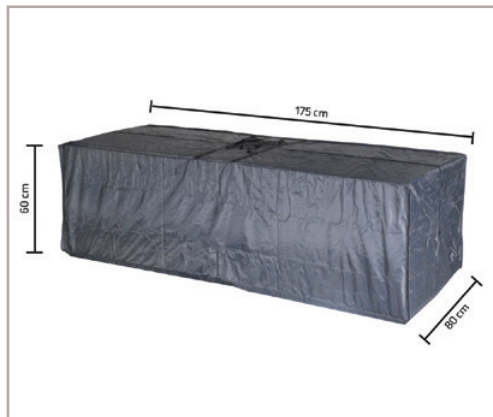

Schutzhülle für Kissen
Housse de protection pour coussins
Copertura di protezione per cuscini
Protective cover for cushions

5830 175 x 80 x 60 cm

5831 200 x 72 x 60 cm

5978 125 x 32 x 50 cm **NEW!**