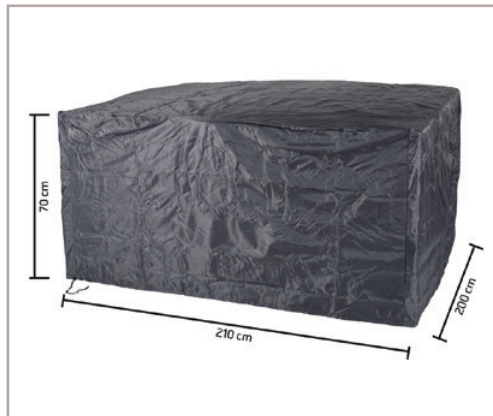

Schutzhülle für Lounge
Housse de protection pour lounge
Copertura di protezione per lounge
Protective cover for lounge

5838* 210 x 200 x 70 cm

7 640120 158385

5839 235 x 235 x 70 cm

7 640120 158392

5840 255 x 255 x 70 cm

7 640120 158408

5842* 275 x 275 x 70 cm

7 640120 158422

5843 300 x 290 x 70 cm

7 640120 158439