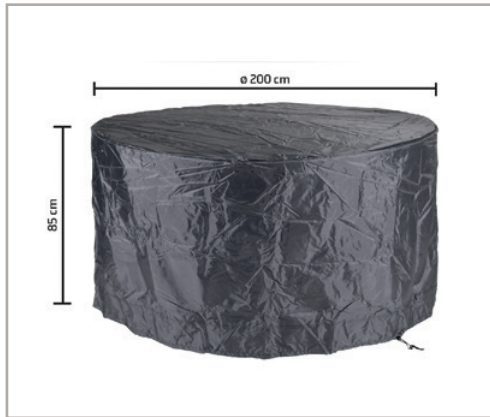

5830 175 x 80 x 60 cm

5831 200 x 72 x 60 cm

5978 125 x 32 x 50 cm **NEW!**

Schutzhülle für Gartenmöbel
Housse de protection pour meubles de jardin
Copertura di protezione per mobili da giardino
Protective cover for garden furniture

5832 ø 200 x 85 cm

Schutzhülle für Gartenmöbel
Housse de protection pour meubles de jardin
Copertura di protezione per mobili da giardino
Protective cover for garden furniture

5833 160 x 147 x 85 cm

5834 200 x 190 x 85 cm