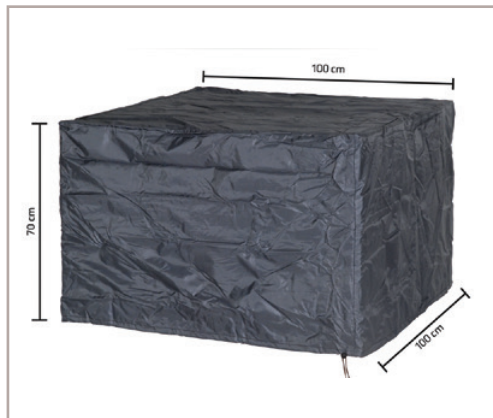

Schutzhülle für Lounge
Housse de protection pour lounge
Copertura di protezione per lounge
Protective cover for lounge

6306 85 x 85 x 70 cm **NEW!**

5850 100 x 100 x 70 cm