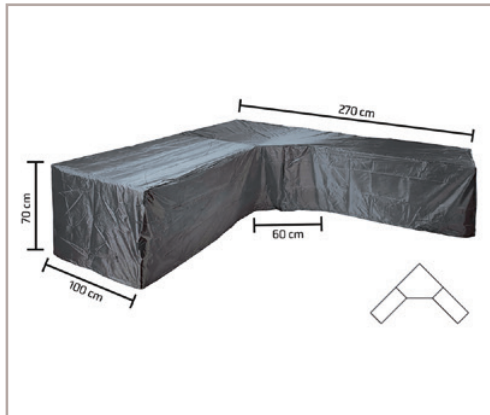

5844 235 x 235 x 100 x 70 cm

5845 255 x 255 x 100 x 70 cm

5846* 270 x 270 x 100 x 70 cm

5847 300 x 300 x 100 x 70 cm

Schutzhülle für Lounge
Housse de protection pour lounge
Copertura di protezione per lounge
Protective cover for lounge