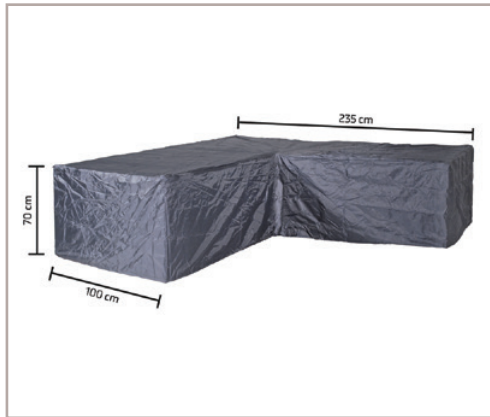

Schutzhülle für Lounge
Housse de protection pour lounge
Copertura di protezione per lounge
Protective cover for lounge

5844 235 x 235 x 100 x 70 cm

5845 255 x 255 x 100 x 70 cm

5846* 270 x 270 x 100 x 70 cm

5847 300 x 300 x 100 x 70 cm